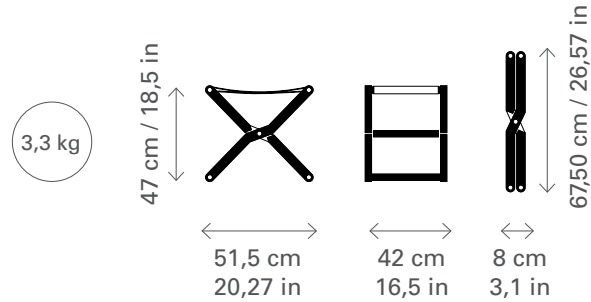

RIS

stool / taburete / tabouret

Articulated structure of laminated phenolic birch plywood and cylindrical bars of beech wood. Treated with water varnish for outdoor use. Joints of stainless steel screws. Seat made of fabric from a recovered sail.

Fabric fireproof certified / Certificado ignífugo del tejido / Certifié de tissu ignifuge.

MEASURES / MEDIDAS / DES MESURES

51,5 x 42 x 47 cm
20,27 x 16,5 x 18,5 in

STRUCTURE COLOR COLOR ESTRUCTURA COULEUR DE LA STRUCTURE

LIMITED EDITION BLACK

WEIGHT AND VOLUME OF THE BOX PESO Y VOLUMEN DE LA CAJA POIDS ET VOLUME DE LA BOÎTE

BOX RIS STOOL

Product	Weight	Dimen. cm	Volume	Unit
RIS	4,5	70x50x10	0,035m ³	1*

* More units on request / Más unidades según
pedido / Plus d'unités sur demande