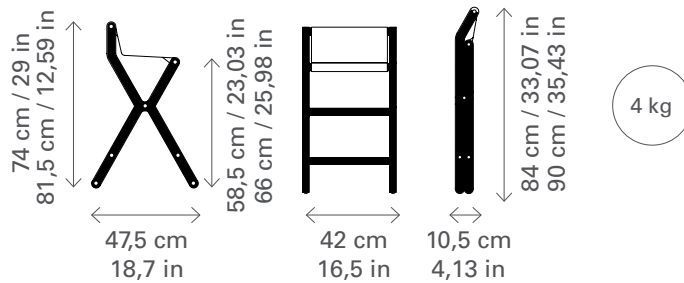

## MEASURES / MEDIDAS / DIMENSIONS

### 3rd RIS

42 x 47,5 x 74 cm // 16,5 x 18,7 x 29 in

### 3rd RIS HIGH

42 x 47,5 x 81,5 cm // 16,5 x 18,7 x 32,08 in

## WEIGHT AND VOLUME OF THE BOX PESO Y VOLUMEN DE LA CAJA POIDS ET VOLUME DE LA BOÎTE

BOX 3rd RIS STOOL

Product	Weight	Dimen. cm	Volume	Unit
3rd RIS	5	100x50x12	0,06m <sup>3</sup>	1*

\* More units on request / Más unidades según pedido / Plus d'unités sur demande