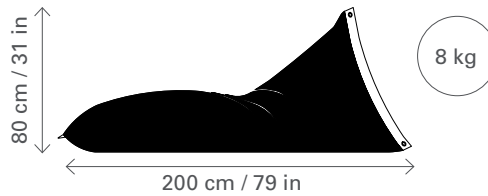

Fabric fireproof certified / Certificado ignífugo del tejido / Certificat de résistance ignifuge.

MEASURES / MEDIDAS / DIMENSIONS

GÉNOIS CHESLÓN

98 x 200 x 80 cm

35,58 x 79 x 31 in

BOLT ROPE ENDINGS COLORS COLOR DE RELINGA COULEUR DE LA RALINGUE