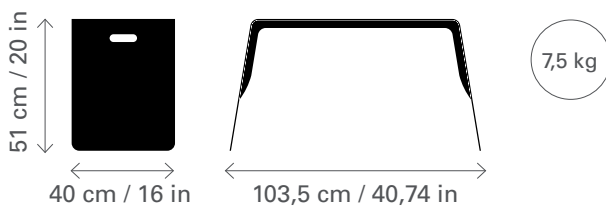

MEASURES / MEDIDAS / DIMENSIONS

103,5 x 40 x 51 cm

40,74 x 16 x 20 in

MATERIAL / MATÉRIEL

- Recovered sail / Vela recuperada / Voile récupérée
- Resin / Resina y fibra de vidrio / Résine et fibre de verre
- White PVC profile / Perfil PVC blanco / Profilé en PVC blanc

WEIGHT AND VOLUME OF THE BOX PESO Y VOLUMEN DE LA CAJA POIDS ET VOLUME DE LA BOÎTE

BOX COQUE TABLE

Product	Weight	Dimen. cm	Volume	Unit
COQUE	9	100x50x50	0,25m ³	1*

* More units on request / Más unidades según pedido / Plus d'unités sur demande