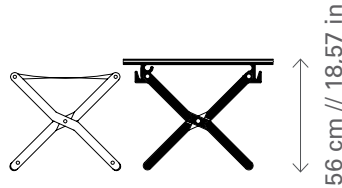

DINGHY A

table / mesa / table

Articulated structure of laminated phenolic birch plywood and cylindrical bars of beech wood. Treated with varnish for outdoor use. Joints of stainless steel screws. Resin+fiberglass table top with upcycled sails inside.

Estructura articulada de madera laminada contrachapada fenólica de abedul y barras cilíndricas de haya. Barnizado con barniz para exteriores. Tornillería de acero inoxidable. Sobre de resina+fibra de vidrio con vela recuperada en su interior.

MEASURES / MEDIDAS / DIMENSIONS

HEIGHT / ALTURA

56 cm
18,57 in

TABLETOP U.E. ROUND \varnothing 70 cm	\varnothing 27,55 in	○
TABLETOP U.E. ROUND \varnothing 90 cm	\varnothing 35,43 in	○
TABLETOP U.E. SQUARE 80 x 80 cm	31,49 x 31,49 in	□
TABLETOP U.E. OVAL 129 x 49 cm	50,78 x 31,10 in	◌

FOLDING / PLEGABLE / PLIABLE

Bag and clothes hook.
Gancho para bolso y ropa.
Crochet pour sacs et vêtements.

WEIGHT AND VOLUME OF THE BOX PESO Y VOLUMEN DE LA CAJA POIDS ET VOLUME DE LA BOÎTE

Product	TableTop	Structure height	Weight	Dimen. cm	Volume	Unit
DINGHY A	\varnothing 70 cm / \varnothing 27,55 in	53 cm / 18,57 in	9	80x80x15 cm	0,096m ³	1*
DINGHY A	\varnothing 90 / \varnothing 35,43	53 cm / 18,57 in	10	120x80x15 cm	0,144m ³	1*
DINGHY A	80x80 cm / 31,49x31,49 in	53 cm / 18,57 in	9	120x100x15 cm	0,18m ³	1*
DINGHY A	Oval 129x79 cm / 50,78 x 31,10 in	53 cm / 18,57 in	-	-	-	-