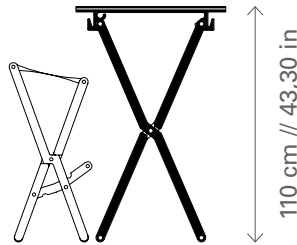

Estructura articulada de madera laminada contrachapada fenólica de abedul y barras cilíndricas de haya. Barnizado con barniz para exteriores. Tornillería de acero inoxidable. Sobre de resina+fibra de vidrio con vela recuperada en su interior.

## MEASURES / MEDIDAS / DIMENSIONS

### HEIGHT / ALTURA

110 cm  
43,30 in

TABLE TOP U.E. ROUND ø70 cm	ø27,55 in	○
TABLE TOP U.E. ROUND ø90 cm	ø35,43 in	○
TABLE TOP U.E. SQUARE 80 x 80 cm	31,49 x 31,49 cm	□
TABLE TOP U.E. OVAL 129 x 49 cm	50,78 x 31,10 in	◌

## TABLETOPS TABLEROS PLATEAUX