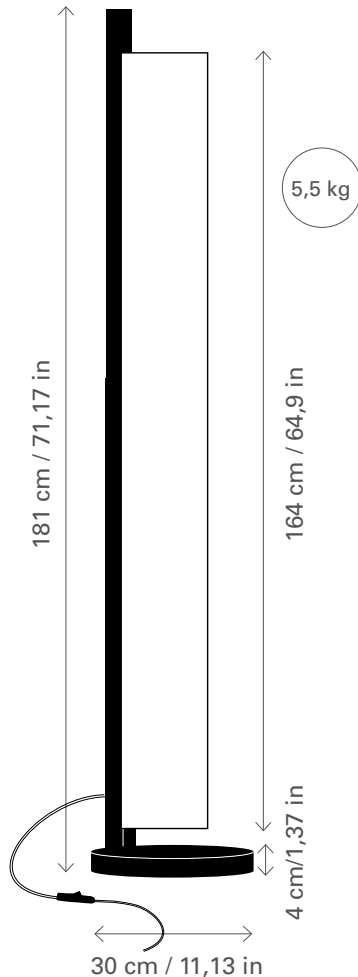

MAST 180

floor lamp / lámpara de pie / lampadaire

Designed from a recovered ship sail piece and oak wood. Each lamp is different, part of a Limited Edition marked with a traceability label.

Diseñada a partir de una pieza de vela de barco recuperada y madera de roble. Cada lámpara es diferente, parte de una Edición Limitada marcada con una etiqueta de trazabilidad.

Fabric fireproof certified / Certificado ignífugo del tejido / Certificat de résistance ignifuge.

MEASURES / MEDIDAS / DIMENSIONS

22 x 81x 22 cm
8,21 x 31,57 x 8,21 in

-Floor lamp / Lámpara de pie / Lampadaire.

-Consumption / Consumo / Consommation: 15w

-Color temperature / Temperatura de color / Température de couleur 3.000°K

-Power supply / Fuente de alimentación / Alimentation électrique : 230V

-Tension / Tensión / Tension 24v

BOX MAS 180

Product	Weight	Dimen. cm	Volume	Unit
MAST	8	184x33x33	0,20 m³	1*

STRUCTURE COLOR COLOR ESTRUCTURA COULEUR DE LA STRUCTURE

Oak / Roble / Chêne