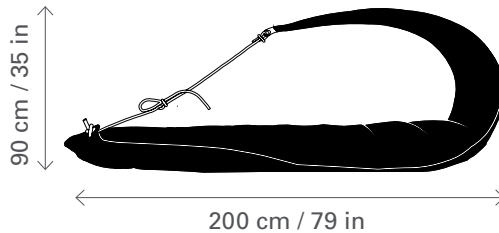

VAURIEN

floating lounge / tumbona
flotante / chaise lounge flottant

Its shape is achieved by assembling the fabrics with a fiberglass batten structure. An inner air chamber makes it float.

Su forma se consigue armando las telas con una estructura de sables de fibra de vidrio. La flotabilidad la adquiere mediante una cámara de aire interior.

Sa forme est obtenue en assemblant les tissus avec une structure de lattes en vinylester. La flottabilité est obtenue au moyen d'une chambre à air intérieure.

Fabric fireproof certified / Certificado ignífugo del tejido / Certificat de résistance ignifuge.

MEASURES / MEDIDAS / DIMENSIONS

200 x 136 x 90 cm

79 x 53,54 x 35 in

7 kg

BOLT ROPE ENDINGS COLORS COLOR RELINGA COULEUR DE FIN

White
Blanco
Blanc

Black
Negro
Noir

MATERIAL / MATÉRIEL

WEIGHT AND VOLUME OF THE BOX PESO Y VOLUMEN DE LA CAJA POIDS ET VOLUME DE LA BOÎTE

BOX COQUETABLE

Product	Weight	Dimen. cm	Volume	Unit
COQUE	10	100x50x50	0,25m ³	1*

* More units on request / Más unidades según pedido / Plus d'unités sur demande