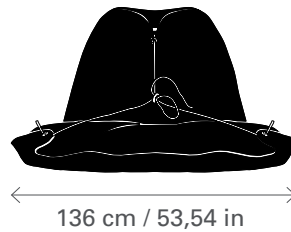

MEASURES / MEDIDAS / DIMENSIONS

200 x 136 x 90 cm

79 x 53,54 x 35 in

7 kg

BOLT ROPE ENDINGS COLORS COLOR RELINGA COULEUR DE FIN

White
Blanco
Blanc

Black
Negro
Noir

MATERIAL / MATÉRIEL

WEIGHT AND VOLUME OF THE BOX PESO Y VOLUMEN DE LA CAJA POIDS ET VOLUME DE LA BOÎTE

BOX COQUETABLE

Product	Weight	Dimen. cm	Volume	Unit
COQUE	10	100x50x50	0,25m ³	1*

* More units on request / Más unidades según pedido / Plus d'unités sur demande