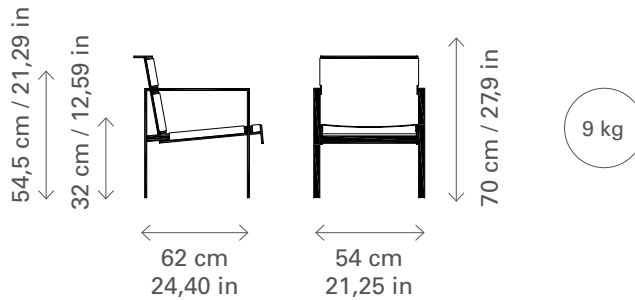

MEASURES / MEDIDAS / DIMENSIONS

54,5 x 62 x 70 cm

21,29 x 24,40 x 27,9 in

STRUCTURE COLOR COLOR ESTRUCTURA COULEUR DE LA STRUCTURE

Brown RAL 8017

MATERIAL / MATÉRIEL

-Recovered sail / Vela recuperada / Voile récupérée.

BOX YOLA ARMCHAIR

Product	Weight	Dimen. cm	Volume	Unit
YOLA	12	80x60x60	0,288m ³	1*

* More units on request / Más unidades según pedido / Plus d'unités sur demande